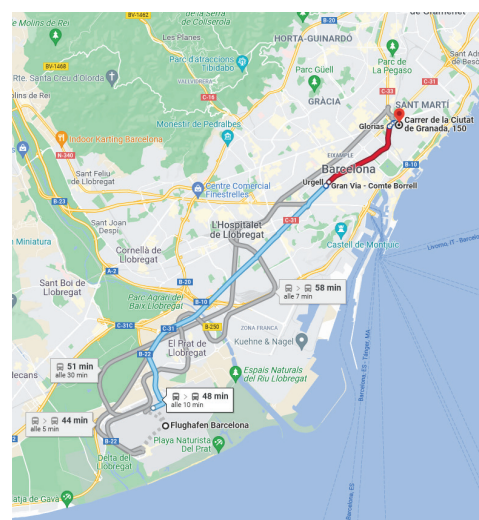

Von Westen kommend:

- Auf “Avinguda Meridiana /C-33“ nach Süden Richtung “Placa de Ferran Reyes“ starten.
- Rechts abbiegen auf „C/ d’Aragó“ (Schilder nach “Av. Meridiana /C. Aragó /Centre Ciutat / Port /Aerport“), danach links abbiegen auf “Carrer de los Castillejos“.
- Einen der zwei linken Fahrstreifen benutzen, um links auf “C. de Bolívia“ abzubiegen und rechts abbiegen auf “Carrer de la Ciutat de Granada“.
- Das Ziel befindet sich auf der rechten Seite.

Bahn/ Flugzeug

Kommen Sie am Flughafen Barcelona an, nehmen Sie vom “Aerport – Terminal B“ die A2 “Pl. Catalunya – Fontanella“. Bei „Pl. Espanya“ (haltestellennummer 100026) steigen Sie aus und gehen zu Fuß zu „Pl. Espanya“. Um dort hinzukommen, gehen Sie auf „Gran Via de les Corts Catalanes /C-31“ nach Nordosten. Danach rechts abbiegen, dann links abbiegen. Sind Sie bei „Pl. Espanya“ angekommen, fahren Sie mit der „L1 Fondo“ Richtung „Glorias“ und steigen dort aus. Sie nehmen den Ausgang „Badajoz“ und gehen nach Nordosten Richtung „Carrer de Badajoz“. Dann biegen Sie bei „Carrer de Badajoz“ links ab und danach rechts abbiegen auf „Carrer de la Ciutat de Granada“. Das Ziel befindet sich auf der linken Seite.

INVENSITY S.L.
Carrer de la Ciutat
de Granada,
150, 3rd floor
08018 Barcelona
Tel: +34 645 662 618

Breitengrad:
41.403.24600736094
Längengrad:
2.1922875051021617

Innovation made by talents