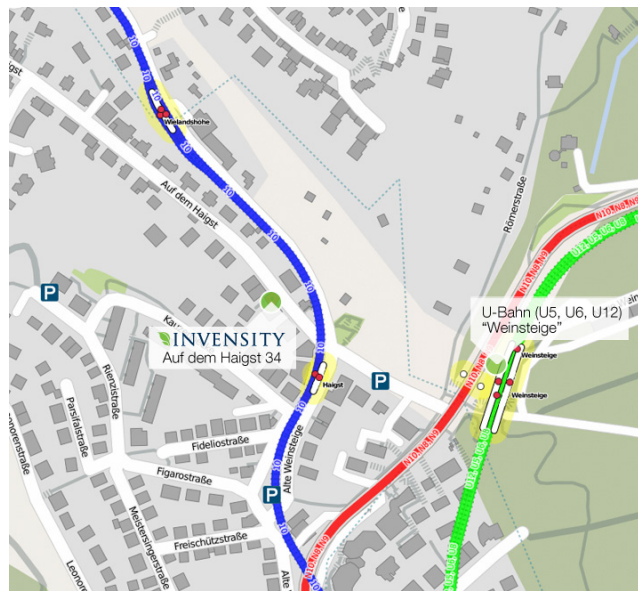

Direction from Frankfurt

- From A6 take the direction at the Autobahnkreuz 31-Kreuz Walldorf to A5 Basel/Karlsruhe
- Follow the A5 till Autobahnkreuz 46-Dreieck Karlsruhe and change on the right side to A8 direction Stuttgart
- Exit 52a-52b-Stuttgart-Degerloch Stuttgart-Möhringen to B27 direction
- Tübingen/Reutlingen/Filderstadt/Leinfelden-Echterdingen
- Keep right on B27 to Stuttgart-Degerloch/Stuttgart-Möhringen-Ost
- There you go ahead and turn left after 6 km in the street Auf dem Haigst. You will find the office on the left side after about 200 meters.

Train/ Plane

Train

- Take the train to Stuttgart main station. From Stuttgart main station you can reach us by several rail lines. Take the U5 (Direction Leinfelden-Echterdingen), U6 (Direction Fasanenhof Schelmenwasen) or U12 (Direction Dürtlewang) and get off at "Weinsteige".
- Walk to the street and cross at the traffic light and follow the road Auf dem Haigst on the left side. After about 200 meters you will find the office on the left side.

Plane

From Stuttgart airport you can reach us by several rail lines.

- Take the S3 (Direction Backnang) or S2 (Direction Schorndorf), change in Leinfelden to U5 (Direction Killesberg) and get off at "Weinsteige".
- Walk to the street and cross at the traffic light and follow the road „Auf dem Haigst“ on the left side. After about 200 meters you will find the office on the left side.

INVENSITY GmbH
Auf dem Haigst 34
D-70597 Stuttgart
Germany
Tel +49 711 878 792 0
Fax +49 711 878 792 19
stuttgart@invensity.com

Innovation made by talents