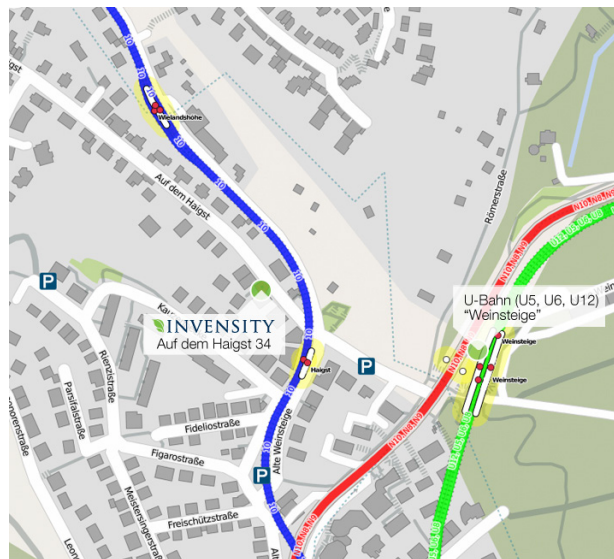

## Anfahrtsbeschreibung

### PKW

Aus München

- Von der A8 Ausfahrt 52a-52b-Stuttgart in Richtung Stuttgart-Degerloch/Stuttgart-Möhringen
- Ausfahrt B27 Richtung S.-Möhringen-Ost
- Nach ca. 6 km links auf „Auf dem Haigst“ abbiegen. Das Ziel befindet sich nach 200 Metern auf der linken Seite

### Bahn/ Flugzeug

Bahn

- Fahren Sie mit der Bahn zum Hauptbahnhof Stuttgart. Vom Stuttgarter Hauptbahnhof können Sie uns mit mehreren U-Bahnlinien erreichen.
- Sie nehmen die U-Bahnlinie U5 (Richtung Leinfelden-Echterdingen), U6 (Richtung Fasanenhof/Schelmenwasen) oder U12 (Richtung Dürtlewang) und steigen an der Haltestelle Weinsteige aus.
- Laufen Sie von der U-Bahnhaltestelle zu der parallel gelegenen Straße und überqueren Sie diese an der Ampel. Von der Ampel aus links sehen Sie bereits die Straße Auf dem Haigst. Folgen Sie der Straße geradeaus und überqueren Sie den Bahnübergang der Zahnradbahn. Nach 200 Metern befindet sich Auf dem Haigst 34 auf der linken Seite.

Von dort wechseln Sie zur U-Bahnlinie U5 (Richtung Killesberg) und steigen an der Haltestelle Weinsteige aus. Laufen Sie von der U-Bahnhaltestelle zu der parallel gelegenen Straße und überqueren Sie diese an der Ampel. Von der Ampel aus links sehen Sie bereits die Straße Auf dem Haigst. Folgen Sie der Straße geradeaus und überqueren Sie den Bahnübergang der Zahnradbahn. Nach 200 Metern befindet sich Auf dem Haigst 34 auf der linken Seite