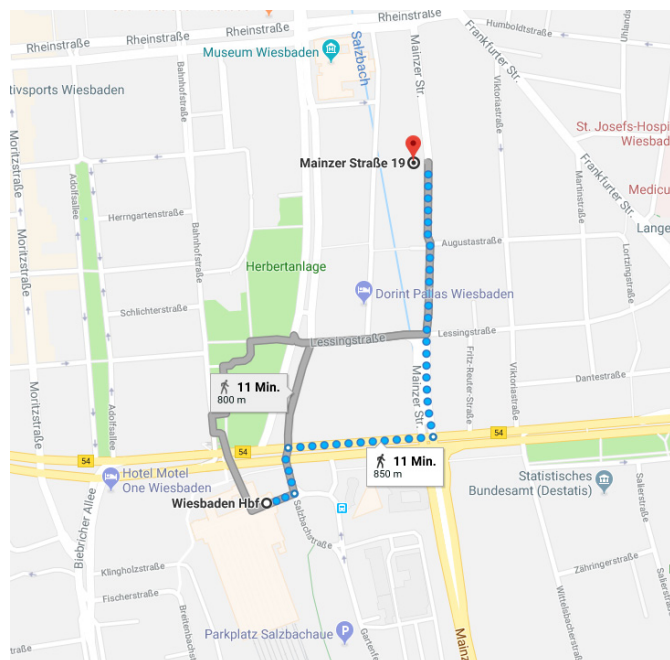

INVENSITY - Office Wiesbaden

Anfahrtsbeschreibung

PKW Je nachdem aus welcher Richtung Sie kommen, erreichen Sie uns über verschiedene Wege:

Von der A3/A66 kommend:

- Abfahrt "Wiesbaden Erbenheim" auf die B455
- Folgen Sie der Schnellstraße B455 Richtung Wiesbaden Stadtmitte
- Die B455 wird zur B54/Berliner Straße - folgen Sie dieser weiter Richtung Stadtmitte
- Fahren sie durch die Unterführung und halten sie sich links
- Nach ca. 700m bieten Sie rechts in die Mainzer Straße ein; hier finden Sie uns nach ca. 450m auf der linken Seite.

Hinweis: Manche Navigationssysteme leiten Sie bei Eingabe unserer Adresse in die Mainzer Straße in Mainz-Kastel. Beachten Sie die PLZ 65185 unseres Büros.

**Bahn/
Flugzeug**

Fahren Sie mit der Bahn zum Hauptbahnhof Wiesbaden. Vom Flughafen Frankfurt aus nehmen Sie die S-Bahn Linien 8 oder 9. Vom Wiesbadener Hauptbahnhof können Sie uns einfach zu Fuss erreichen:

Verlassen Sie den Bahnhof zur rechten Seite und laufen Sie an der Bundesstraße 54 entlang. Überqueren Sie die ARAL Tankstelle und laufen Sie weiter bis zur großen Kreuzung (Mainzer Straße / B54). Überqueren Sie geradeaus die Mainzer Straße und dann direkt zur linken die B54. Sie befinden sich bereits in der Zielstraße. Folgen Sie dieser ca. 450 Meter. Sie finden uns linker Hand.

INVENSITY GmbH
Mainzer Straße 19
65185 Wiesbaden
Tel +49 611 504 754 0
Fax +49 611 504 754 19
wiesbaden@invensity.com

innovation made by talents